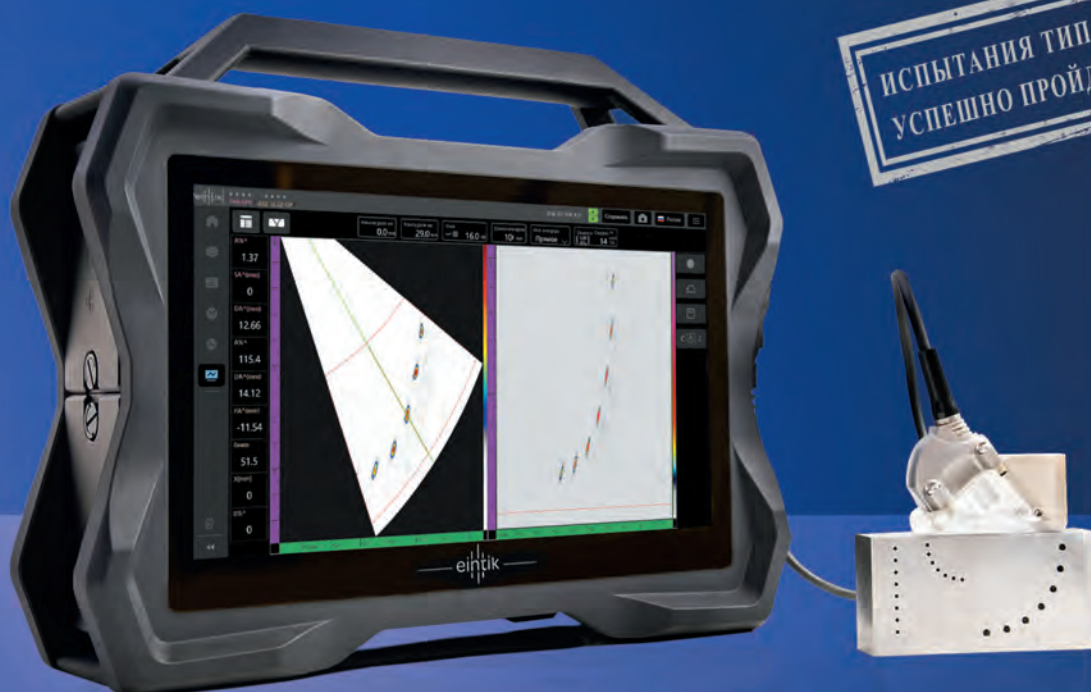

PHASEYE

новое поколение высокопроизводительных дефектоскопов
на фазированных решетках

- ✓ Скорость передачи данных до 2 Гб/с
- ✓ А-скан 16 бит (до 800% высоты экрана)
- ✓ 8192 фокальных закона
- ✓ УЗК ФР + TFM/FMC + PCI
- ✓ Различные конфигурации: от 32:64PR до 64:128PR
- ✓ Полная поддержка датчиков и сканеров Olympus