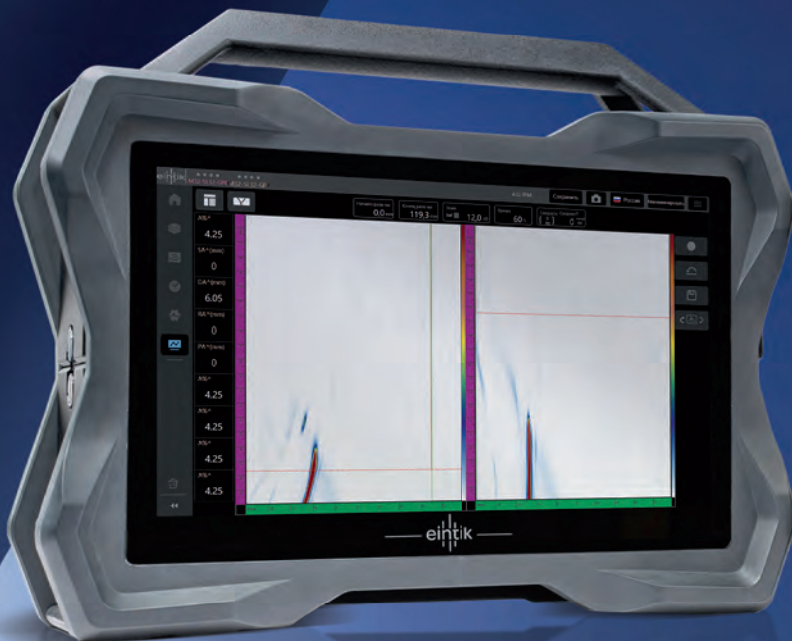

# PHASEYE S

Ещё меньше, ещё легче, но всё тот же PHASEYE

PHASEYE

PHASEYE S

Контроль элементов и узлов

Контроль композитных материалов

Контроль изделий из алюминия и сотовых панелей

Контроль наличия расслоений и коррозионный мониторинг

Контроль фюзеляжа авиалайнеров

Контроль труб из полиэтилена высокой плотности

Контроль шестерней

Контроль сварных соединений

Видеть всё, фокусироваться на главном

ООО «ИТС»  
официальный представитель  
Eintik Technology (Shanghai) Co., Ltd в России и странах СНГ  
г. Москва, ул. Большая Семеновская, д. 11, стр. 5  
+7 495 134 44 73 info@ets-ndt.ru  
www.ets-ndt.ru